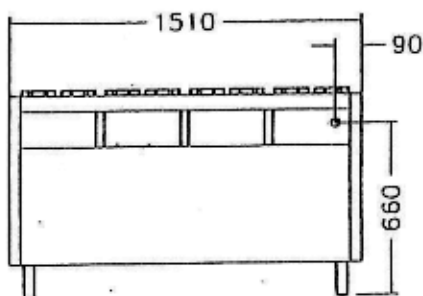

# COCINA CON HORNO 8 MECHEROS SUPER

DIMENSIONES  
MAXIMAS

ENTRADA DE GAS

DIMENSIONES CAMARA COCCION  
ANCHO: 750 ALTO: 350 PROFUNDIDAD: 650

CARACTERISTICAS CONSTRUCTIVAS  
AISLACION CON LANA DE VIDRIO  
PERILLAS DE BAQUELITA  
CUERPO ACERO INOXIDABLE  
TEJUELAS 1/2" REFRACTARIAS  
PIROMETRO DE 1' CALIDAD