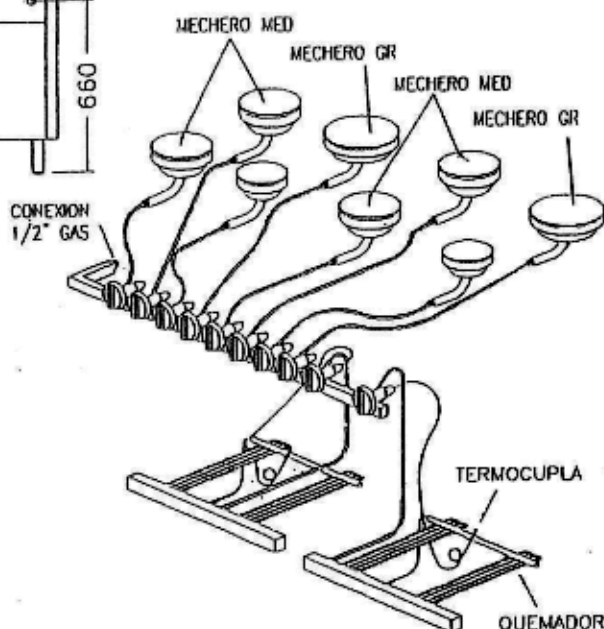

# COCINA CON HORNO 8 MECHEROS SUPER

DIMENSIONES  
MAXIMAS

ENTRADA DE GAS

DIMENSIONES CAMARA COCCION  
ANCHO: 750 ALTO: 350 PROFUNDIDAD: 650

CARACTERISTICAS CONSTRUCTIVAS  
AISLACION CON LANA DE VIDRIO  
PERILLAS DE BAQUELITA  
CUERPO ACERO INOXIDABLE  
TEJUELAS 1/2" REFRACTARIAS  
PIROMETRO DE 1' CALIDAD