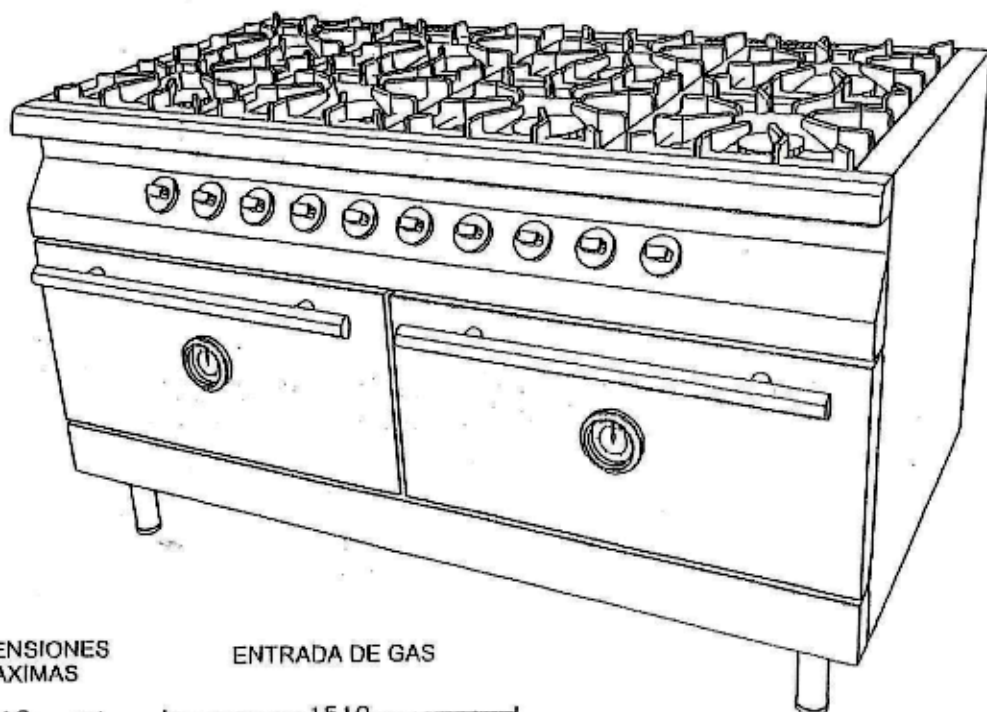

# COCINA CON HORNO 8 MECHEROS SUPER

DIMENSIONES  
MAXIMAS

ENTRADA DE GAS

DIMENSIONES CAMARA COCCION  
ANCHO: 750 ALTO: 350 PROFUNDIDAD: 650

CARACTERISTICAS CONSTRUCTIVAS  
AISLACION CON LANA DE VIDRIO  
PERILLAS DE BAQUELITA  
CUERPO ACERO INOXIDABLE  
TEJUELAS 1/2" REFRACTARIAS  
PIROMETRO DE 1' CALIDAD